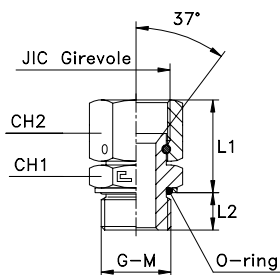

СОЕДИНЕНИЕ С НАКИДНОЙ ГАЙКОЙ УПЛОТНЕНИЕМ O-RING

Резьба BSP/Метрическая резьба

Тип: 2060..

Тип: 2061..

Серия JIC	20.... [bar]	21.... [bar]	Код	JIC 37°	G	L1	L2	CH1	CH2
УНИВЕРСАЛЬНАЯ	350	350	206001	7/16-20	1/8	25,8	6,7	14	14
			206002	1/2-20	1/8	27,3	6,7	14	17
			206003	9/16-18	1/4	28,6	10,2	19	19
			206004	3/4-16	3/8	31,9	10,2	22	22
	315	315	206005	7/8-14	1/2	37,9	12,2	27	27
			206006	1 1/16-12	3/4	39	12,7	36	32
	280	280	206007	1 5/16-12	1	44,5	15,4	41	41
	240	240	206008	1 5/8-12	1 1/4	46,9	16	50	50
			206009	1 7/8-12	1 1/2	54,9	16	55	60
	350	350	206010	7/16-20	1/4	26,3	10,2	19	14
			206011	7/16-20	3/8	27,3	10,2	22	14
			206012	1/2-20	1/4	27,8	10,2	19	17
			206013	1/2-20	3/8	28,8	10,2	22	17
	315	315	206014	9/16-18	3/8	29,6	10,2	22	19
			206015	9/16-18	1/2	32,1	12,2	27	19
	315	315	206016	3/4-16	1/4	30,9	10,2	19	22
			206017	3/4-16	1/2	34,4	12,2	27	22
			206018	7/8-14	3/8	35,9	10,2	22	27
			206019	7/8-14	3/4	38,9	12,7	36	27
	280	280	206020	1 1/16-12	1/2	38	12,2	27	32
			206021	1 1/16-12	1	40,8	15,4	41	32
			206022	1 5/16-12	3/4	42,7	12,7	36	41
			206023	1 5/16-12	1 1/4	46,5	16	50	41
	240	240	206024	1 5/8-12	1	44,9	15,4	41	50
			206025	1 7/8-12	1 1/4	53,9	16	50	60