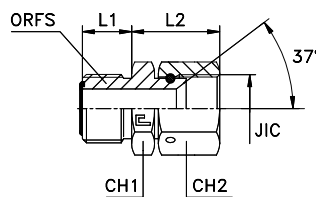

АДАПТЕРЫ А / ПЕРЕХОД НА SAE J514

Тип: 4028...3

Серия ORFS	40.... [bar]	41.... [bar]	Код	Ø трубы М	Ø трубы W	Ø трубы 37°-М	Ø трубы 37°-W	L1	L2	L3	CH1	ORFS	JIC 37°
УНИВЕРСАЛЬНАЯ	450	450	402801	6	1/4	6	1/4	31,5	10	14	17	9/16-18	7/16-20
	350	350	402802	8-10	5/16-3/8	10	3/8	34	11	14,1	19	11/16-16	9/16-18
			402803	12	1/2	12	1/2	39	13	16,7	22	13/16-16	3/4-16
			402804	14-15-16	5/8	14-15-16	5/8	46,5	15,5	19,3	27	1-14	7/8-14
			402805	18-20	3/4	18-20	3/4	52	17	21,9	32	13/16-12	11/16-12
	290	290	402806	22-25	7/8-1	25	1	55	17,5	23,1	41	17/16-12	15/16-12
	240	240	402807	28-30-32	1 1/4	30-32	1 1/4	58,5	17,5	24,3	46	1 11/16-12	15/8-12
			402808	35-38	1 1/2	38	1 1/2	63	17,5	27,5	55	2-12	17/8-12
	450	450	402809	8-10	5/16-3/8	8	5/16	34	11	14	19	11/16-16	1/2-20

Примечание: Если вы хотите заказать фитинг из нержавеющей стали, пожалуйста, измените первые две цифры с 40.. на 41..

АДАПТЕРЫ А / ВНУТРЕННЯЯ РЕЗЬБА ПЕРЕХОД НА SAE J514

Тип: 4029..

Серия ORFS	40.... [bar]	41.... [bar]	Код	Ø трубы М	Ø трубы W	Ø трубы 37°- М	Ø трубы 37°- W	L1	L2	CH1	CH2	ORFS	JIC 37°
УНИВЕРСАЛЬНАЯ	450	450	402901	6	1/4	6	1/4	10	25	17	14	9/16-18	7/16-20
	350	350	402902	8-10	5/16-3/8	10	3/8	11	29	19	19	11/16-16	9/16-18
			402903	12	1/2	12	1/2	13	31,5	22	22	13/16-16	3/4-16
			402904	14-15-16	5/8	14-15-16	5/8	15,5	37,5	27	27	1-14	7/8-14
			402905	18-20	3/4	18-20	3/4	17	39	32	32	13/16-12	11/16-12
	290	290	402906	22-25	7/8-1	25	1	17,5	44,5	41	41	17/16-12	15/16-12
	240	240	402907	28-30-32	1 1/4	30-32	1 1/4	17,5	45,5	46	50	1 11/16-12	15/8-12
			402908	35-38	1 1/2	38	1 1/2	17,5	55,5	55	60	2-12	17/8-12
	450	450	402909	8-10	5/16-3/8	8	5/16	11	28	19	17	11/16-16	1/2-20