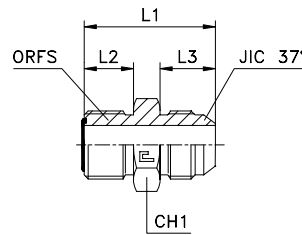

АДАПТЕРЫ А / ПЕРЕХОД НА SAE J514

Тип: 4028...3

Серия ORFS	40.... [bar]	41.... [bar]	Код	Ø трубы М	Ø трубы W	Ø трубы 37°-М	Ø трубы 37°-W	L1	L2	L3	CH1	ORFS	JIC 37°
УНИВЕРСАЛЬНАЯ	450	450	402801	6	1/4	6	1/4	31,5	10	14	17	9/16-18	7/16-20
	350	350	402802	8-10	5/16-3/8	10	3/8	34	11	14,1	19	11/16-16	9/16-18
			402803	12	1/2	12	1/2	39	13	16,7	22	13/16-16	3/4-16
			402804	14-15-16	5/8	14-15-16	5/8	46,5	15,5	19,3	27	1-14	7/8-14
			402805	18-20	3/4	18-20	3/4	52	17	21,9	32	13/16-12	11/16-12
	290	290	402806	22-25	7/8-1	25	1	55	17,5	23,1	41	17/16-12	15/16-12
	240	240	402807	28-30-32	1 1/4	30-32	1 1/4	58,5	17,5	24,3	46	1 11/16-12	15/8-12
			402808	35-38	1 1/2	38	1 1/2	63	17,5	27,5	55	2-12	17/8-12
	450	450	402809	8-10	5/16-3/8	8	5/16	34	11	14	19	11/16-16	1/2-20

Примечание: Если вы хотите заказать фитинг из нержавеющей стали, пожалуйста, измените первые две цифры с 40.. на 41..

АДАПТЕРЫ А / ВНУТРЕННЯЯ РЕЗЬБА ПЕРЕХОД НА SAE J514

Тип: 4029..

Серия ORFS	40.... [bar]	41.... [bar]	Код	Ø трубы М	Ø трубы W	Ø трубы 37°- М	Ø трубы 37°- W	L1	L2	CH1	CH2	ORFS	JIC 37°
УНИВЕРСАЛЬНАЯ	450	450	402901	6	1/4	6	1/4	10	25	17	14	9/16-18	7/16-20
	350	350	402902	8-10	5/16-3/8	10	3/8	11	29	19	19	11/16-16	9/16-18
			402903	12	1/2	12	1/2	13	31,5	22	22	13/16-16	3/4-16
			402904	14-15-16	5/8	14-15-16	5/8	15,5	37,5	27	27	1-14	7/8-14
			402905	18-20	3/4	18-20	3/4	17	39	32	32	13/16-12	11/16-12
	290	290	402906	22-25	7/8-1	25	1	17,5	44,5	41	41	17/16-12	15/16-12
	240	240	402907	28-30-32	1 1/4	30-32	1 1/4	17,5	45,5	46	50	1 11/16-12	15/8-12
			402908	35-38	1 1/2	38	1 1/2	17,5	55,5	55	60	2-12	17/8-12
	450	450	402909	8-10	5/16-3/8	8	5/16	11	28	19	17	11/16-16	1/2-20